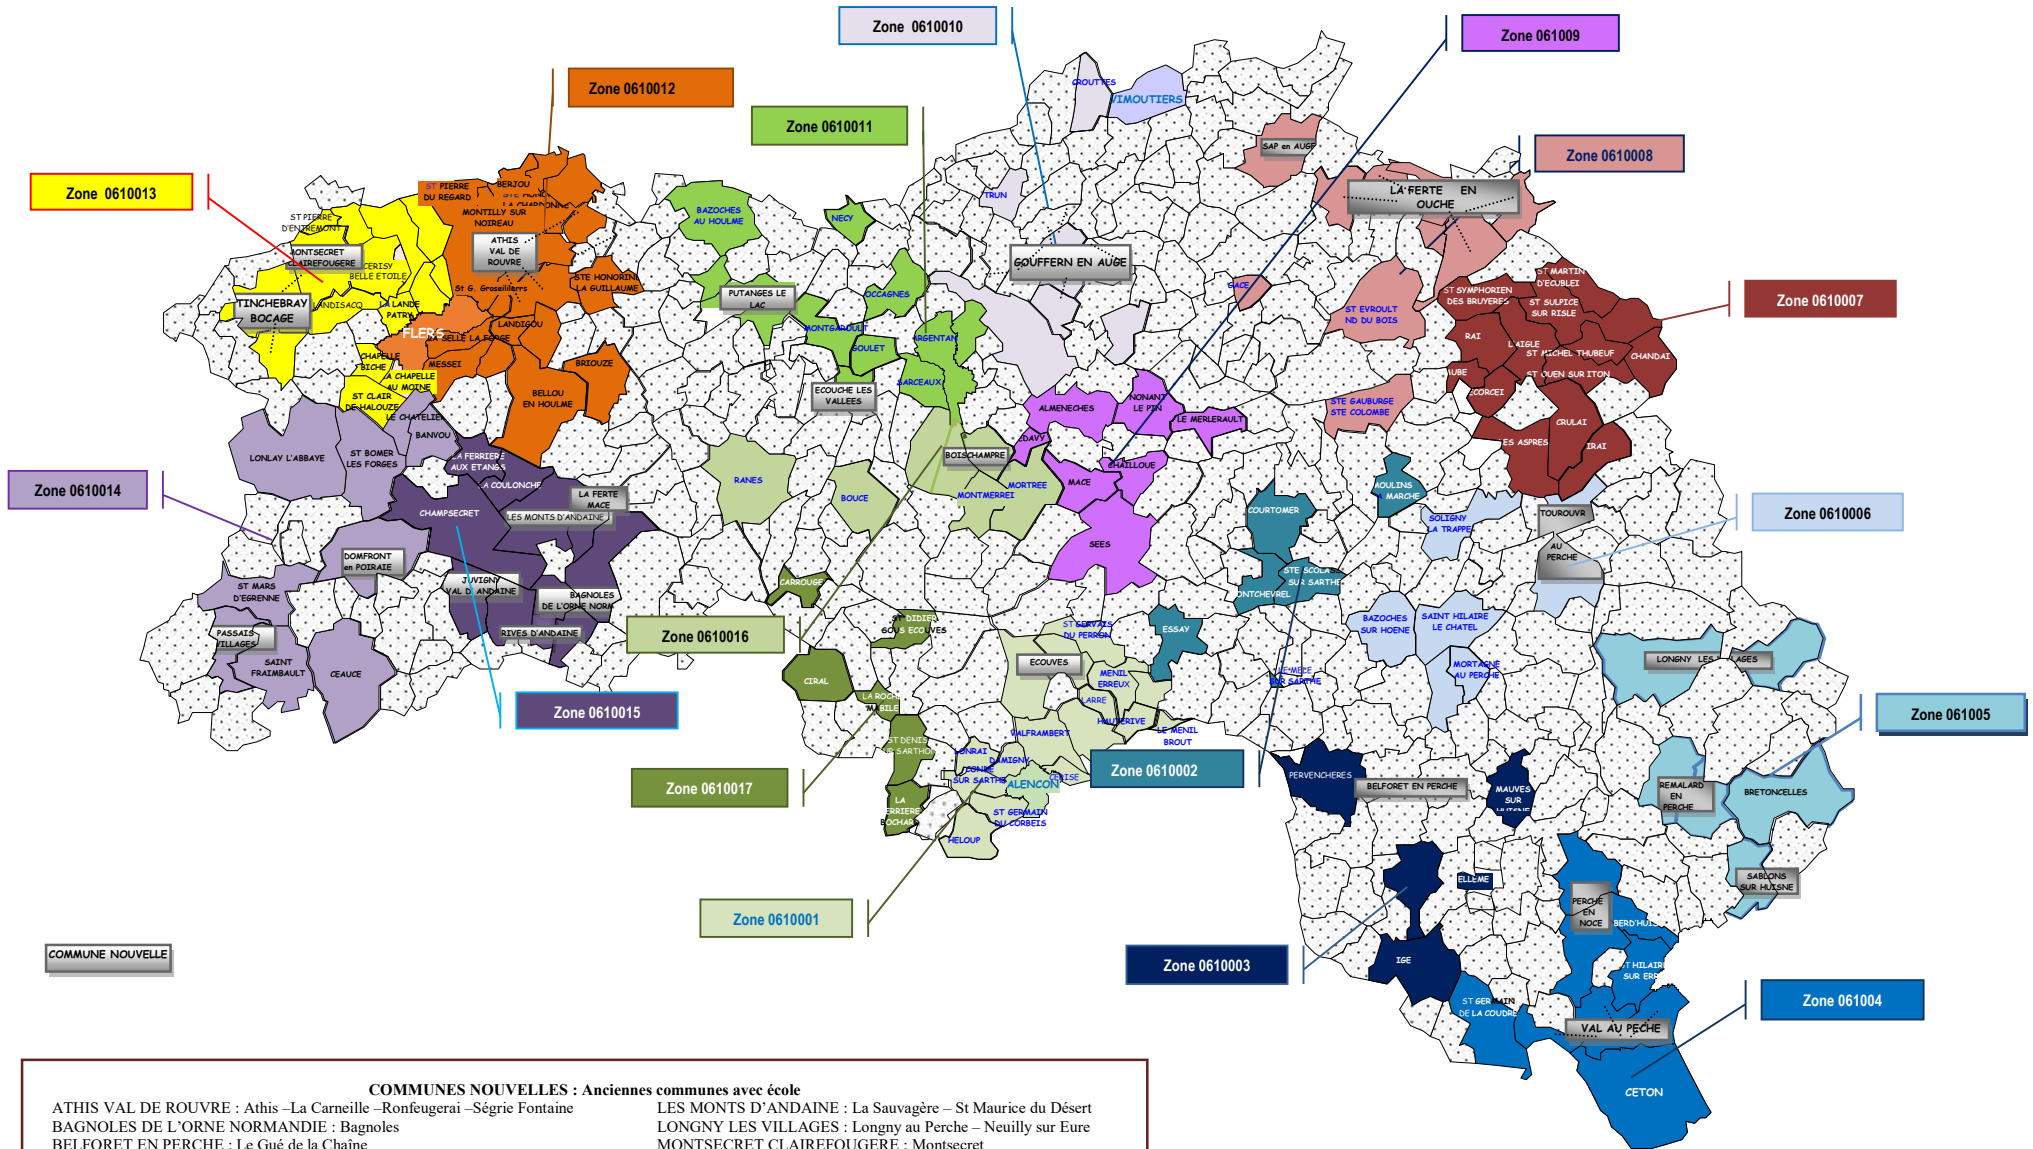

MOUVEMENT 2019

Secteurs géographiques

COMMUNES NOUVELLES : Anciennes communes avec école

| | |
|--|---|
| ATHIS VAL DE ROUVRE : Athis –La Carneille –Ronfeugeraï –Ségrie Fontaine | LES MONTS D'ANDAINE : La Sauvagère – St Maurice du Désert |
| BAGNOLES DE L'ORNE NORMANDIE : Bagnoles | LONGNY LES VILLAGES : Longny au Perche – Neuilly sur Eure |
| BELFORT EN PERCHE : Le Gué de la Chaîne | MONTSECRET CLAIREFOUGERE : Montsecret |
| BOICHAMPRE : Marcei | PASSAIS VILLAGES : Passais la Conception |
| CHAILLOU : Chailloué | PERCHE EN NOCE : Nocé – Préaux du Perche |
| DOMFRONT en POIRAIE : Domfront | PUTANGES LE LAC : Putanges Pont Ecrépin |
| ECOUCHE LES VALLEES : Ecouché | REMALARD EN PERCHE : Rémalard |
| ECOUVES : Radon – Vingt Hanaps | RIVES D'ANDAINE : La Chapelle d'Andaine – Couterne |
| GOUFFERN EN AUGÉ : Chambois –Exmes –Fel –Le Bg St Léo. –Silly –Urou et Crennes | SABLONS SUR HUISNE : Condé sur Huisne |
| JUVIGNY VAL D'ANDAINE : Juvigny sous Andaine | SAP EN AUGÉ : Le Sap |
| LA FERTE EN OUCHE : La Ferté Frenel – Gauville – Heugon – Villers en Ouche | TINCHEBRAY BOCAGE : Fresnes –St Cornier des landes Tinchebray |
| LA FERTE MACE : La Ferté Macé | TOUROUVRE AU PERCHE : Tourouvre – Randonnai |